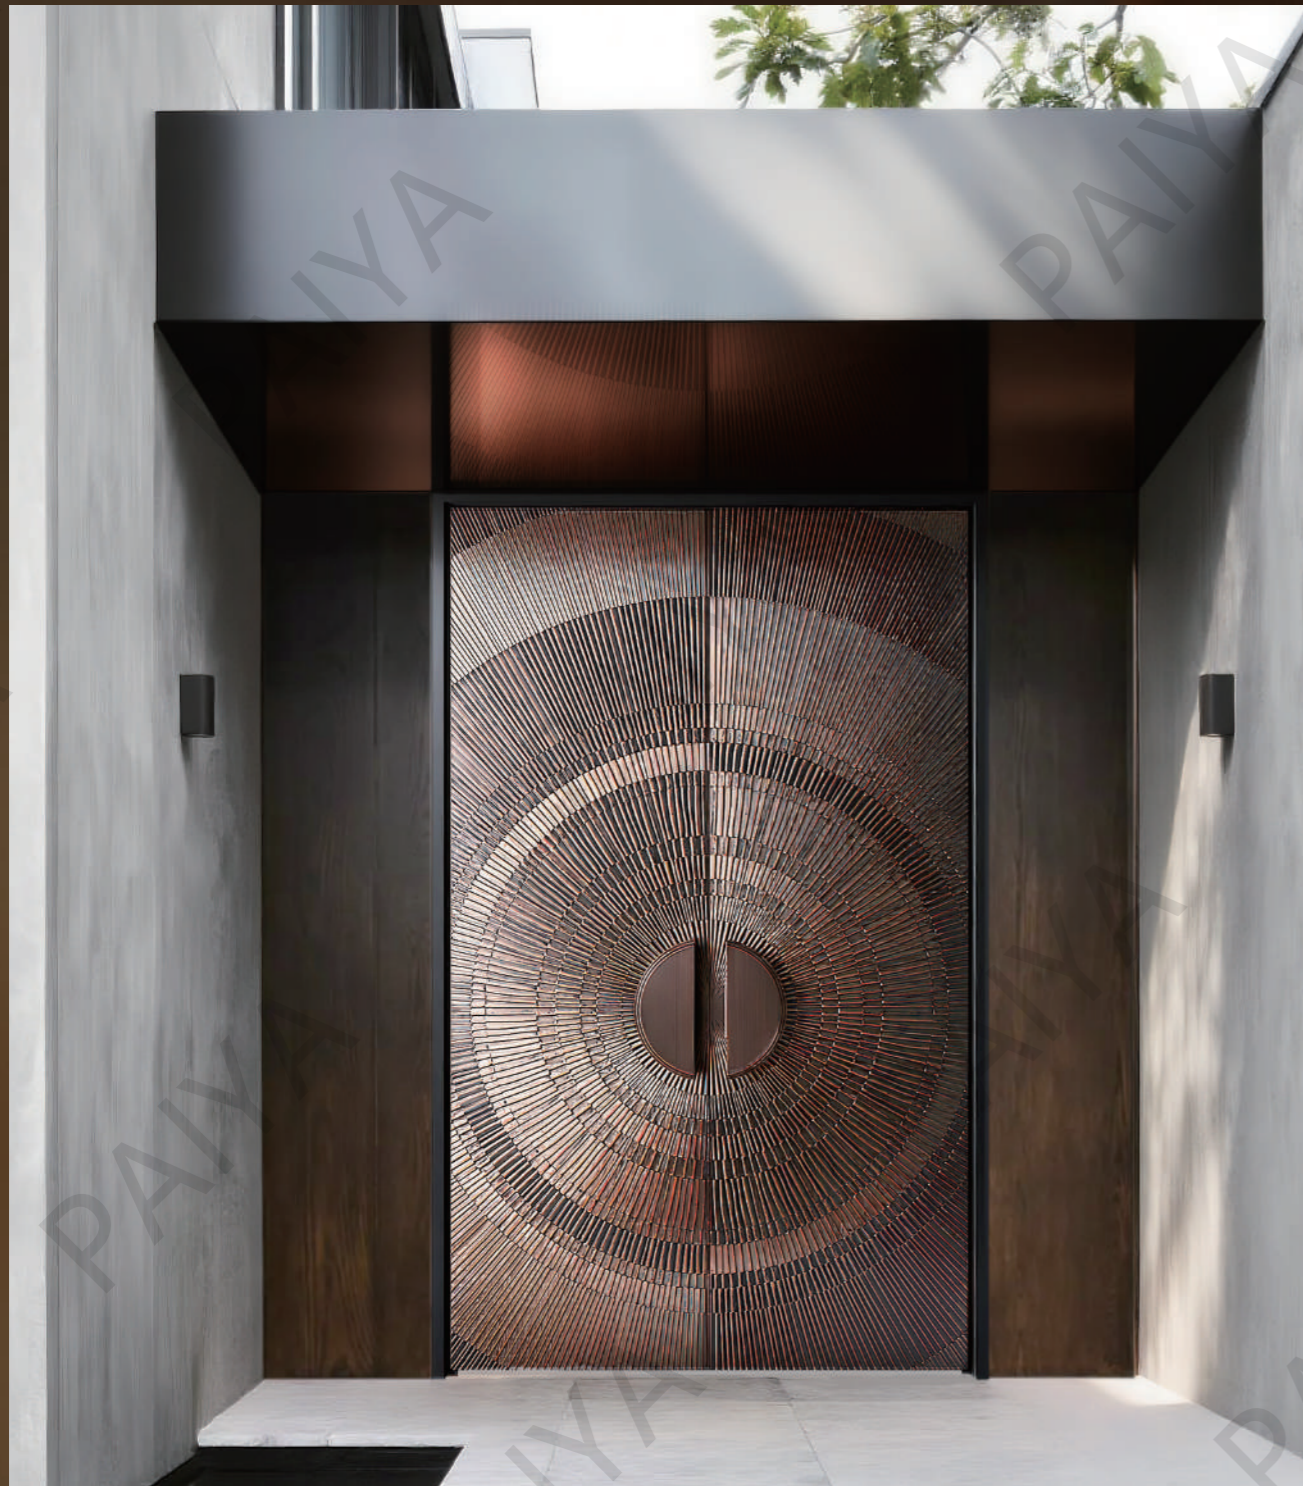

极简线条礼序美，圆锁衔来岁月安

隐去喧嚣享家宁，一门守得寸心欢

ENTRY DOOR 装甲门 45-46

class
派禧系列

面板：正面6mm浮雕铝饰面/后12mm油漆面板
工艺：德式装甲门
拉手：91号水晶拉手

水晶圆扣彰华贵，纹若祥云绕门屏
自有福星长映户，更添喜气贺康宁

@ class
派熠系列

面板：正面6mm浮雕铝饰面/后12mm油漆面板
工艺：德式装甲门
拉手：49号滑盖拉手

朝阳破晓镀金门，万丈辉煌耀乾坤
熠彩生辉家业盛，福泽九州天地春

@ class
派嘉系列

面板：正面4mm浮雕铝饰面/后12mm油漆面板
工艺：德式装甲门
拉手：46号滑盖拉手

祥纹纳福跃金铜，嘉门焕彩映日红
雕花常驻春风意，世代荣华满堂隆

class
派顺系列

面板：正面6mm铝板浮雕/后12mm单密多层板
 工艺：德式装甲门
 拉手：大理石滑盖拉手

净素门庭纳清风，顺心如意路路通
 晨启朝阳迎新象，夜阖静好岁岁丰