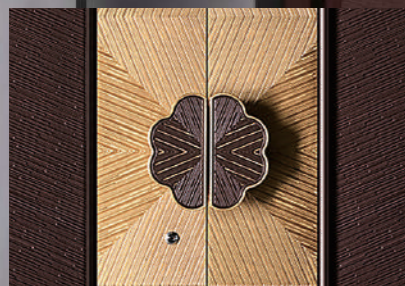

*灵感源自范宽《溪山行旅图》

MS class
雅棠系列

面板：正面3mm铜板+6mm铝板/背面9mm单密多层板

工艺：断桥系统门

拉手：84号铜铝复合拉手(带阻尼)

纹样雅致载吉祥，多彩棱镜照富贵
海棠锁扣双福对，满堂平安岁月长

MS class
雅星系列

面板：正面8mm铝雕融铜工艺/背面9mm单密多层板