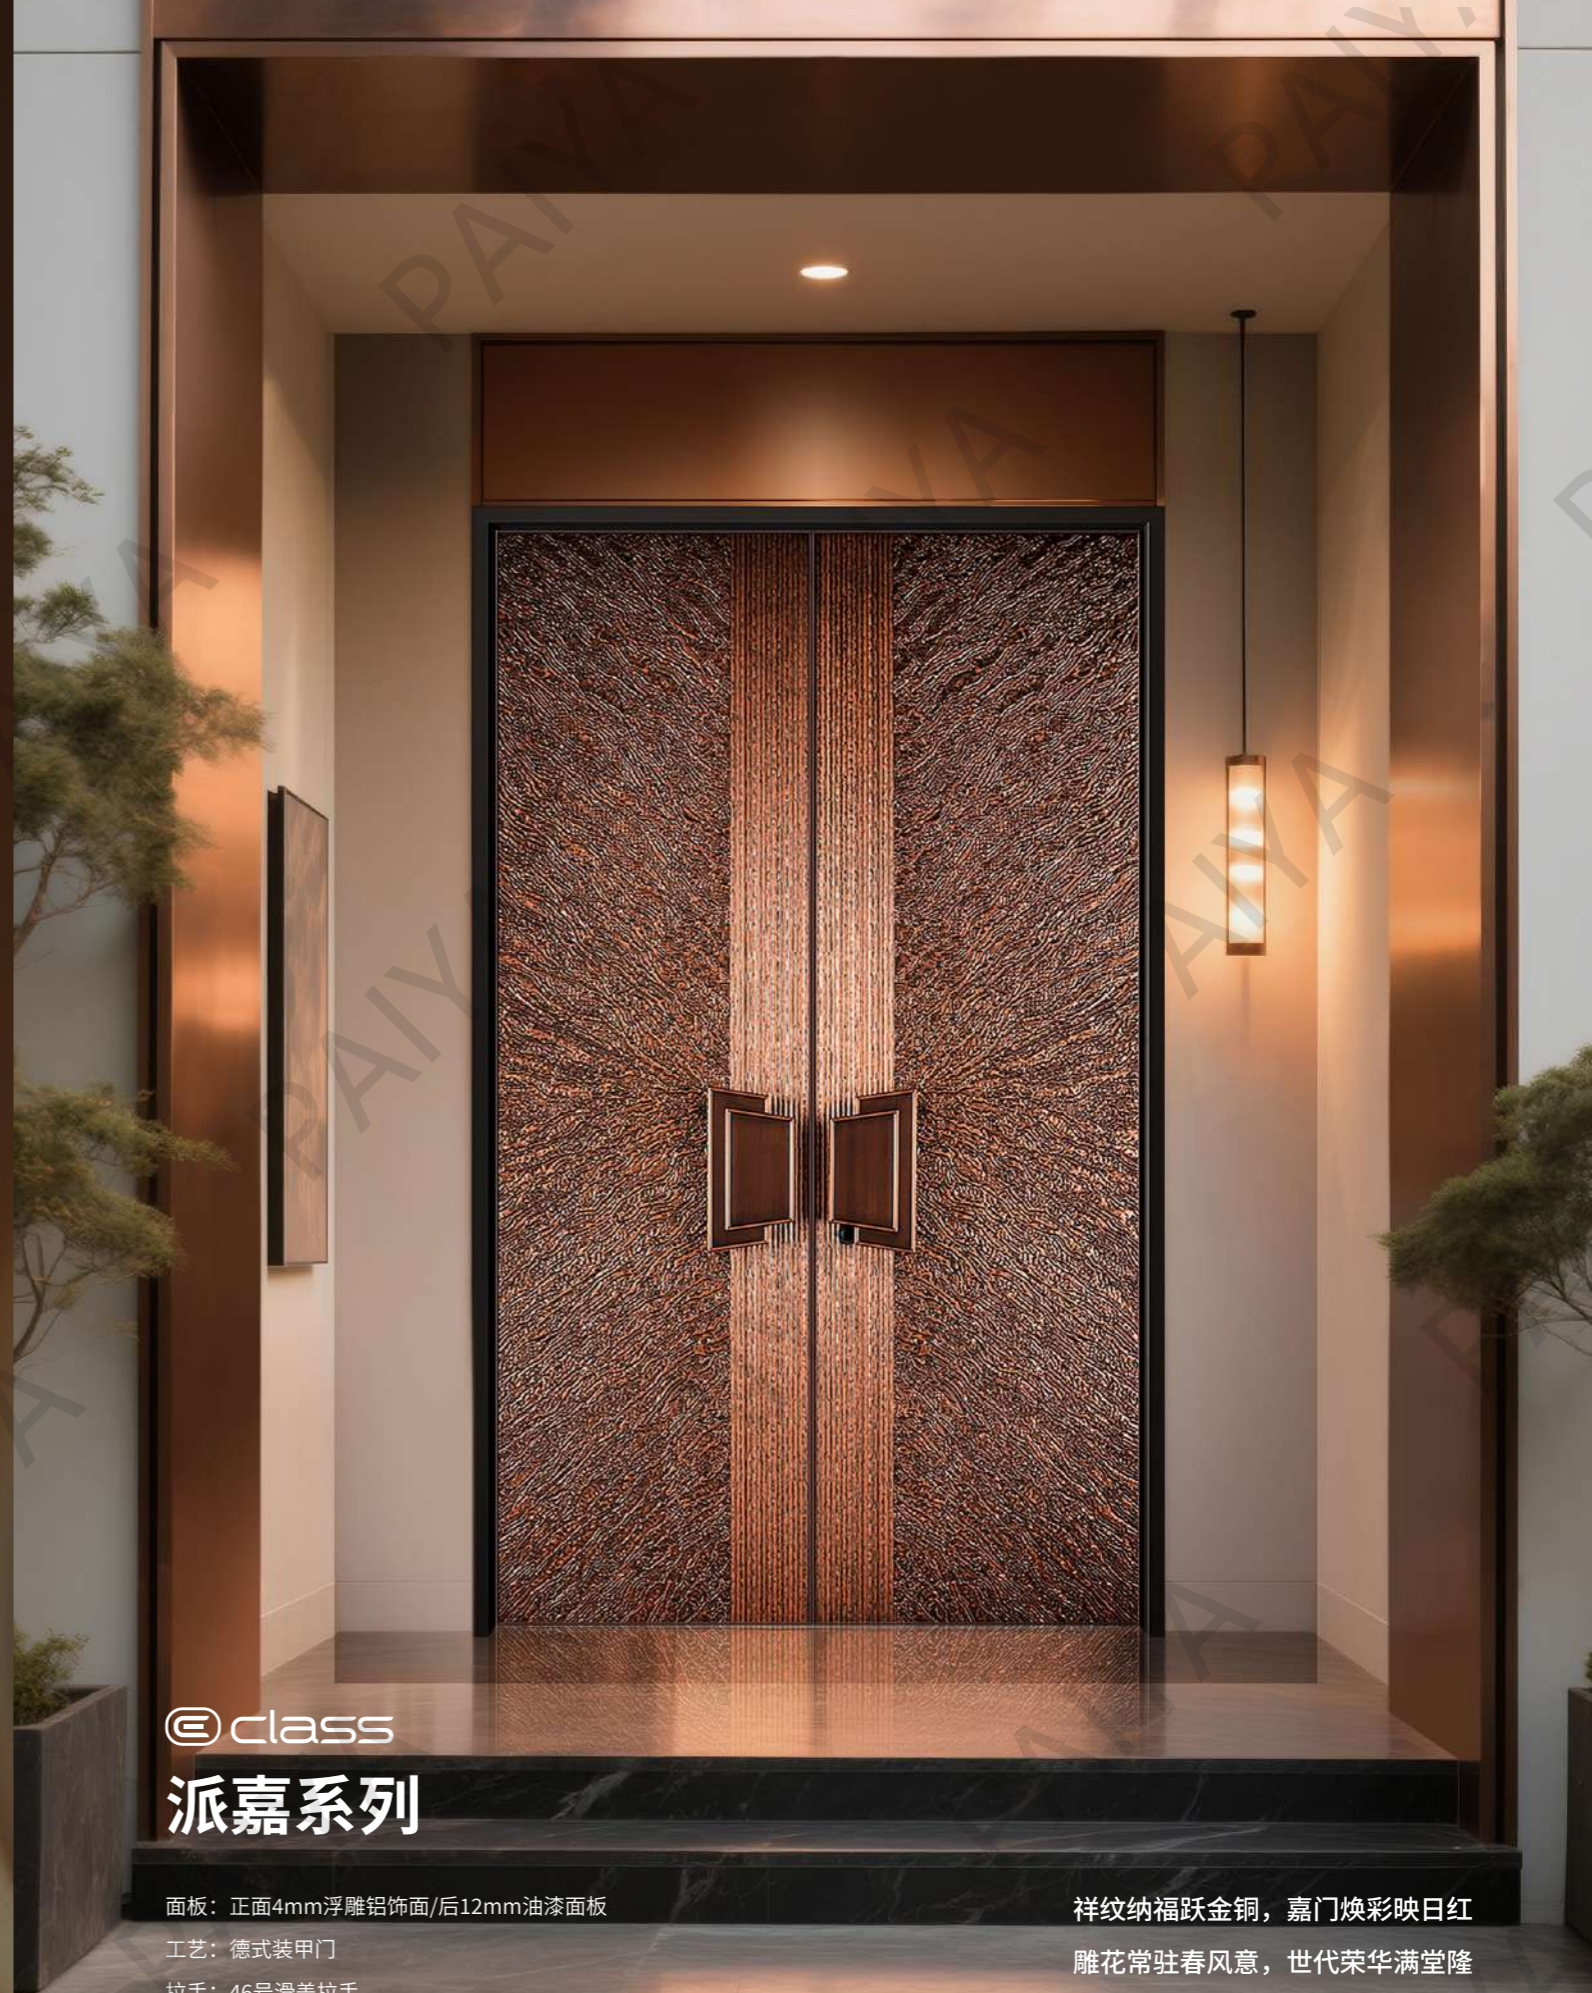

@ class
派嘉系列

面板：正面4mm浮雕铝饰面/后12mm油漆面板
工艺：德式装甲门
拉手：46号滑盖拉手

祥纹纳福跃金铜，嘉门焕彩映日红
雕花常驻春风意，世代荣华满堂隆