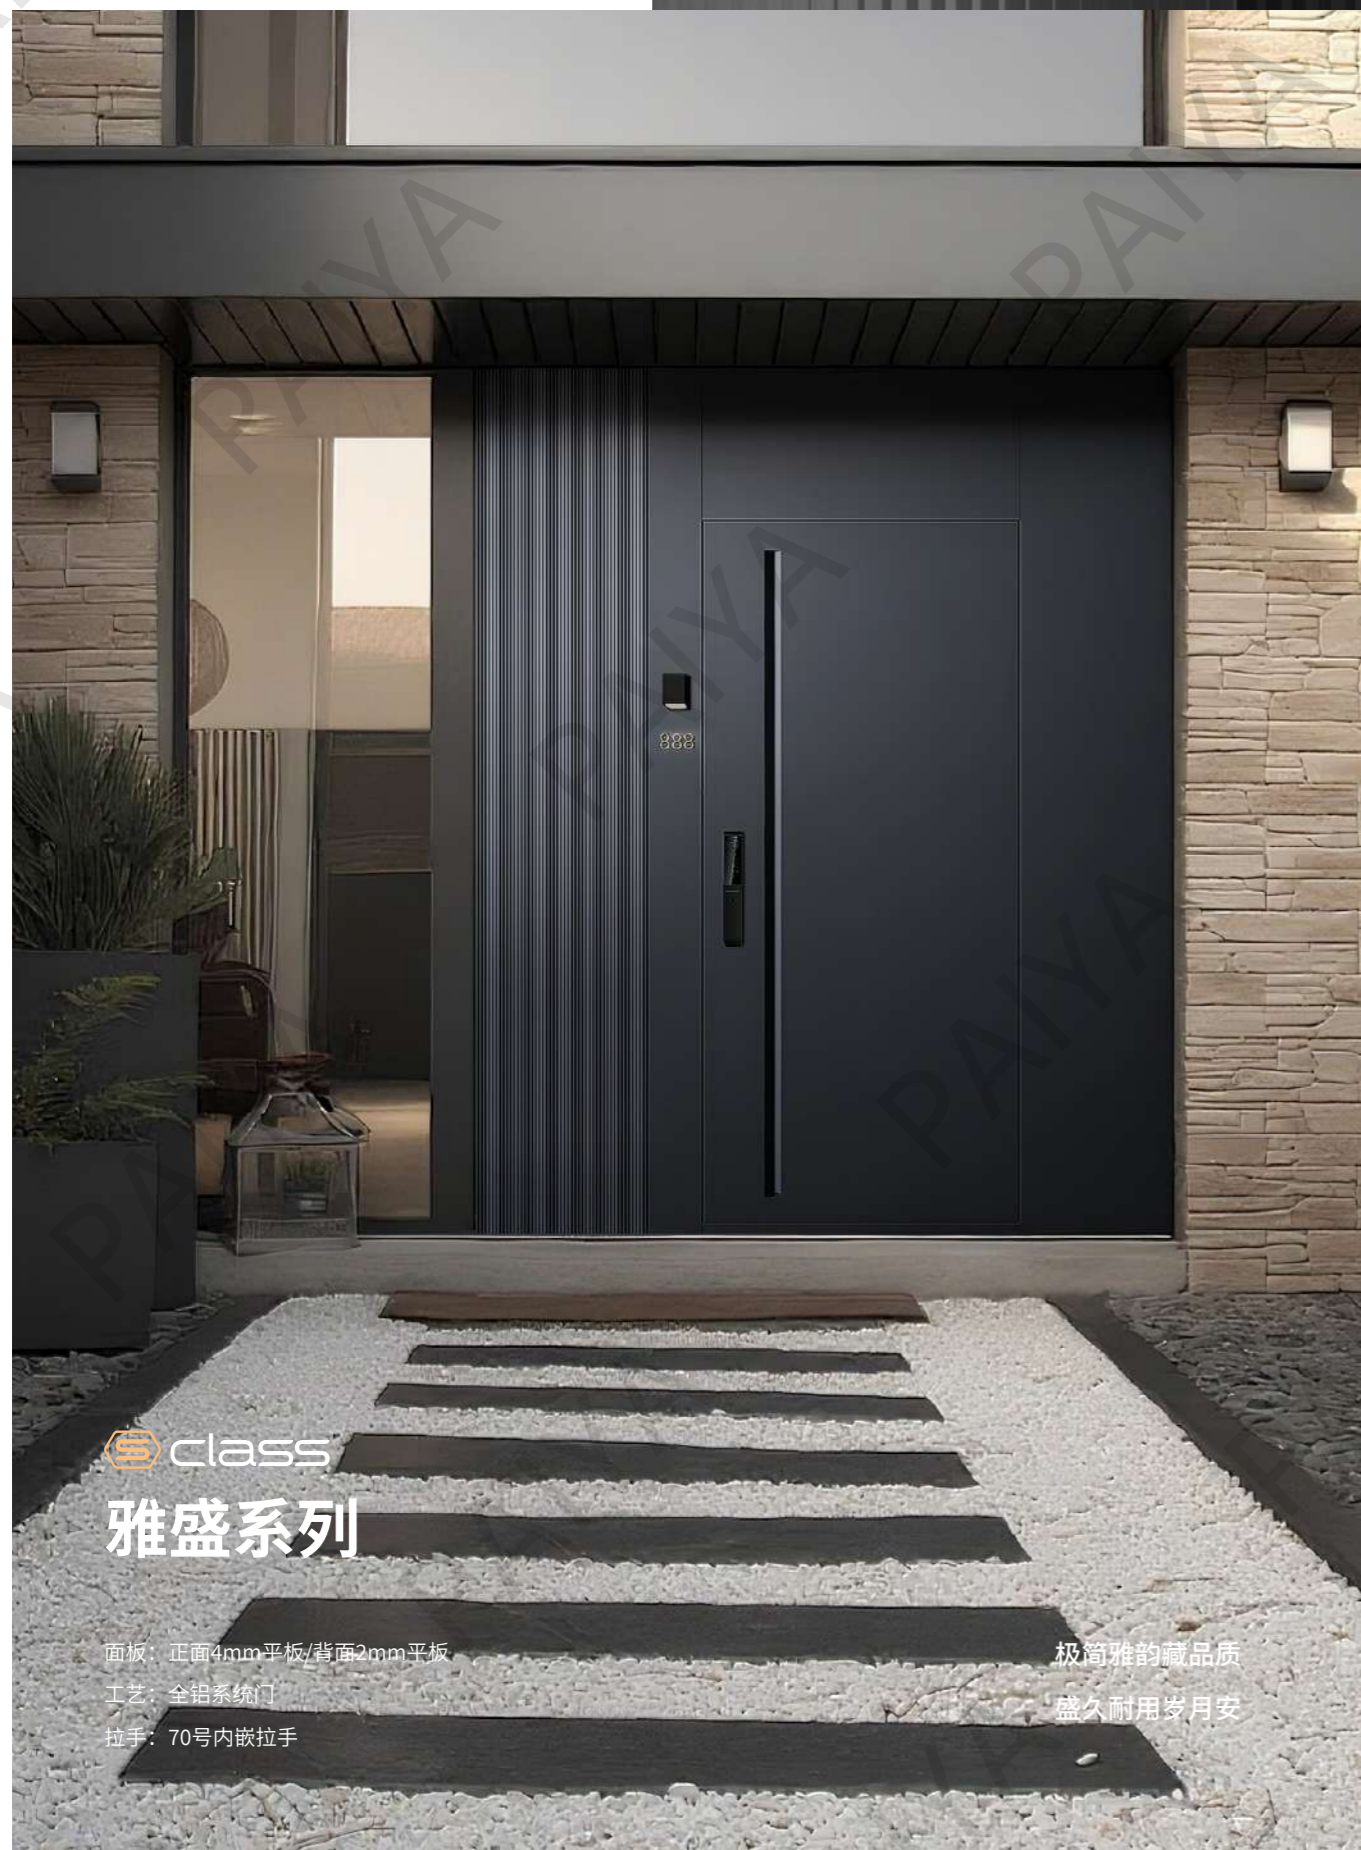

雅盛系列

面板：正面4mm平板/背面2mm平板
工艺：全铝系统门
拉手：70号内嵌拉手

极简雅韵藏品质
盛久耐用岁月安

雅祈系列

面板：正面4mm浮雕铝饰面/后9mm单密多层板
工艺：全铝系统门
拉手：75号暗扣拉手

雅纳清姿凝素韵
祈藏护意锁门扉

201