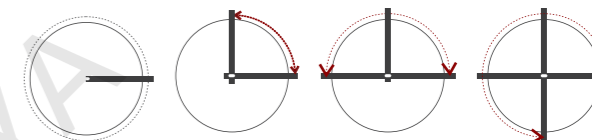

镀锌钢板

GALVANIZED STEEL SHEET

开槽工艺, 缝隙均匀, 棱角分明, 防腐防潮防锈

荷兰弗士杰进口地轴

IMPORTED GROUND AXLE

#360°灵动旋转:

自由开合, 可在 0°、90°、180°、270°精准停驻

0°