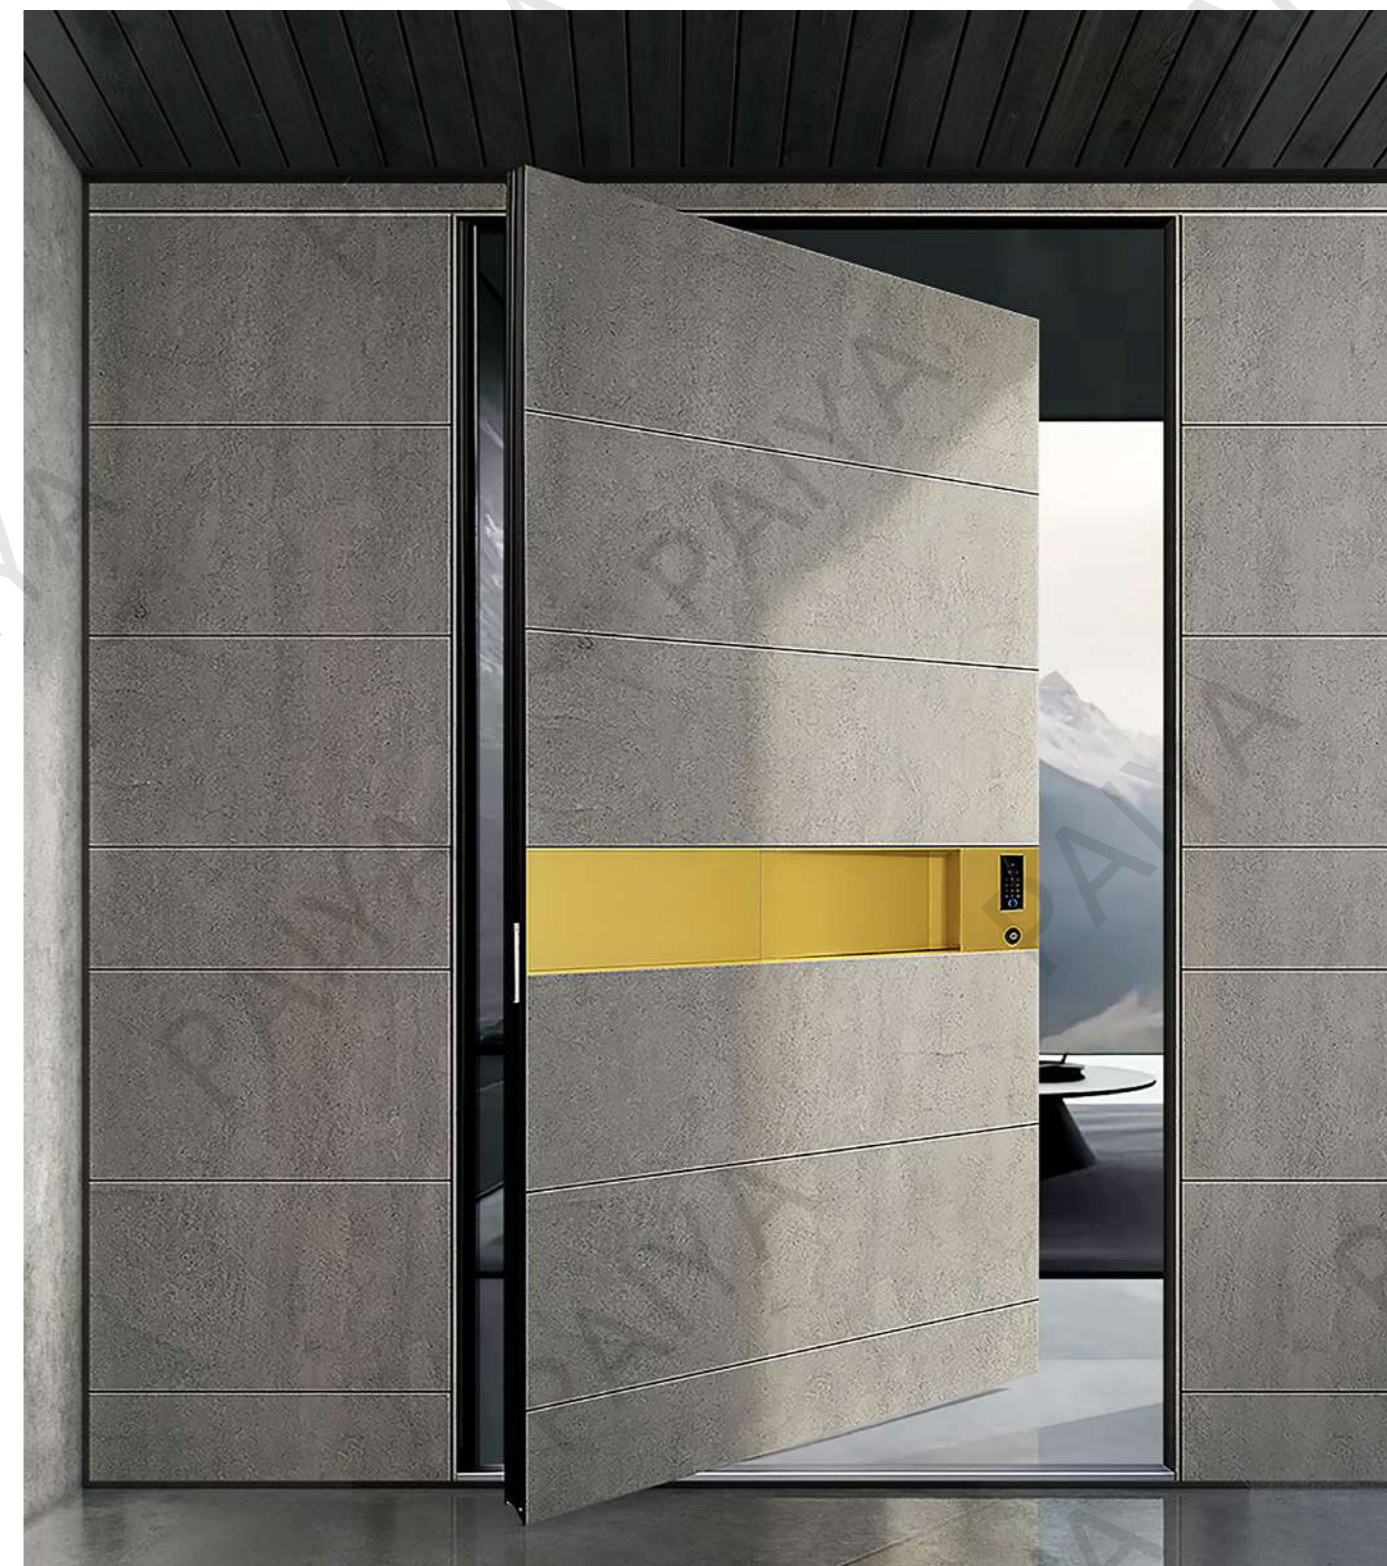

竖纹如琴上弦，灵动带秩序美
门启锦弦，福韵萦绕
和鸣满宅，万事顺圆

class
锦弦系列

面板：正面/背面6mm精雕铝板
工艺：中轴/偏轴门
拉手：暗扣拉手
可选五金：荷兰弗士杰/马斯汀

class
锦盈系列

面板：正面/背面4mm精雕铝板
工艺：中轴/偏轴门
拉手：暗扣拉手
可选五金：荷兰弗士杰/马斯汀

枢转运畅福祉不滞，稳承家宅岁月安澜
灰调面板，磐石守福，藏拙纳吉
尊贵饰条，金缕穿门，财禄满盈